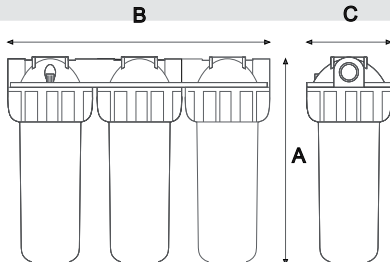

üçLÜ filtre Housings